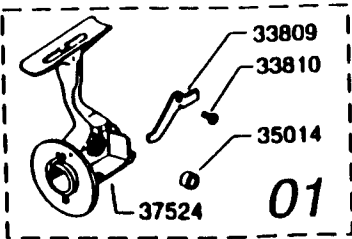

SPOOL COMPL.
(ALU.) 970 456
EXTRA SPOOL
(POLY.) 970 468

Please specify reel model number and number in reelfoot when ordering parts.

Vid beställning av reservdelar bör alltid rulltyp och nummerbeteckning under rullfoten uppges.